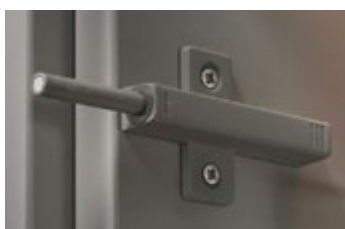

## Stilrent med håndtaksløse dører!

Tip-on funksjon. Ett lett trykk på døren, og den åpner seg. Kan kombineres med Easy-open på skuffene.

Rio antikkbrun, 128 mm

Rio sort, 128 mm

Solo kobber, cc 128 mm

Solo messing, cc 128 mm