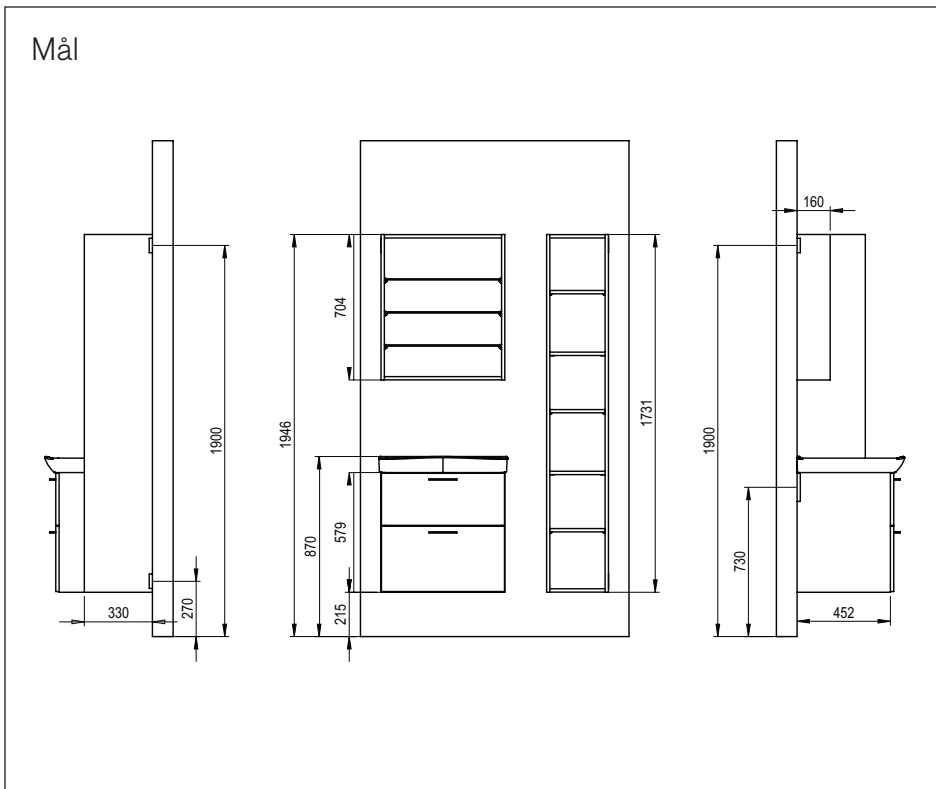

Du har også tilgang til Marbodal komplette sortiment av håndtak og knotter. Se Marbodals hovedkatalog eller www.marbodal.no

IFØ Sign Art 620 Servantplate med en vask, hvit porselen. Uten bunnventil. Sentrert vask.	IFØ Sign Art 920 Venstre/høyre Servantplate med en vask, hvit porselen. Uten bunnventil. Vask plassert til venstre/høyre.
bredde 620 mm	bredde 920 mm
høyde 70 mm	høyde 70 mm
dybde 520 mm	dybde 520 mm

IFØ Sign Art 1220 Servantplate med to vasker, hvit porselen. Uten bunnventil.	IFØ Sign Art 1220 Servantplate med en vask, hvit porselen. Uten bunnventil. Sentrert vask.
bredde 1220 mm	bredde 1220 mm
høyde 70 mm	høyde 70 mm
dybde 520 mm	dybde 520 mm

Justerbart støttebein i forkrommet stål diameter 28 mm høyde 200-215 mm.	Vannlås, hvit
--	----------------------

Marbodal[®]